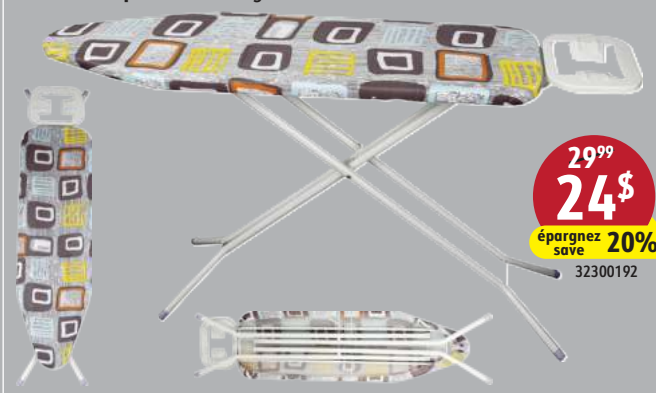

~~14⁹⁹~~
11²⁵
épargnez save 25%

32300204

Planche à repasser / Ironing Board 43"