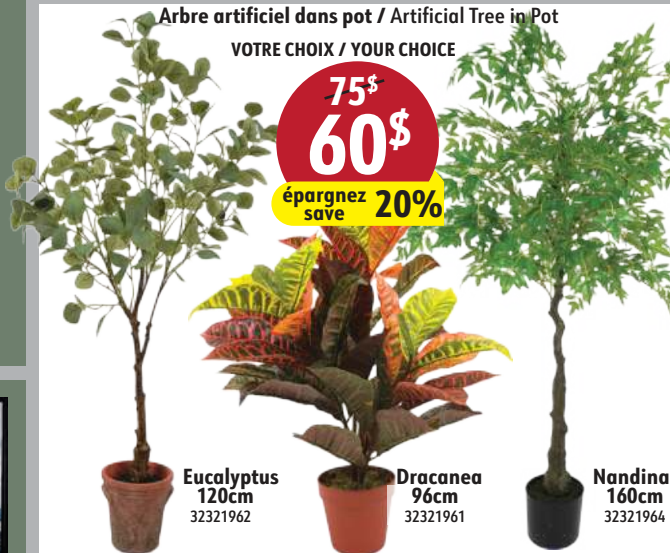

Miroir abstrait avec cadre noir
Abstract Mirror with Black Frame
54x44cm 32322518

VOTRE CHOIX / YOUR CHOICE

24⁹⁹
20\$
épargnez
save 20%

NOUVEAU ARRIVAGE
NEW ARRIVAL

Arbre artificiel dans pot / Artificial Tree in Pot

VOTRE CHOIX / YOUR CHOICE

75^{\$}
60\$
épargnez
save 20%

Eucalyptus
120cm
32321962

Dracanea
96cm
32321961

Nandina
160cm
32321964

Plantes succulentes en pot en argile
Artificial Succulents in Clay Pots
32322351/2/3/4/6/7