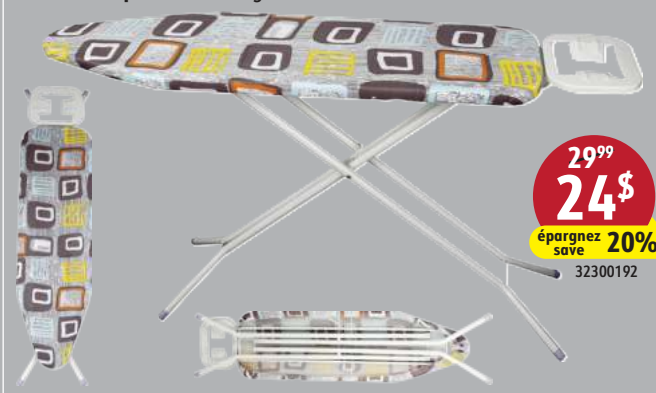

~~34⁹⁹~~
28\$
 épargnez save 20%

32322121

Plaque à repasser sur table
 Counter Top Ironing Board 28x12"

~~14⁹⁹~~
11²⁵
 épargnez save 25%

32300204

Planche à repasser / Ironing Board 43"

~~29⁹⁹~~
24\$
 épargnez save 20%