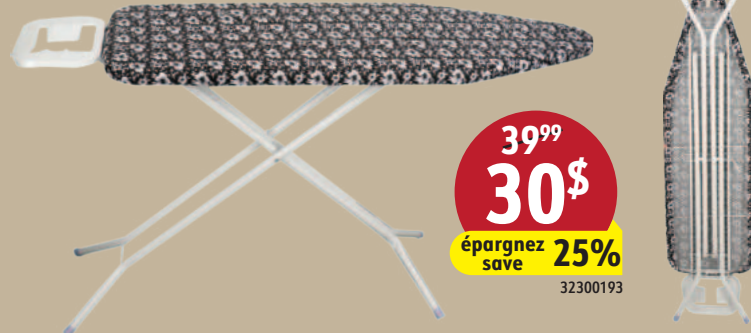

39⁹⁹
30$
épargnez save **25%**
32300193

Cintres antiadéquants
Non-Slip Hangers 17"