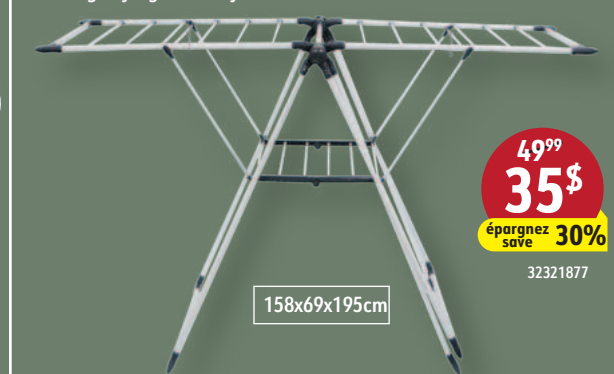

49⁹⁹
35$
épargnez save **30%**
158x69x195cm
32321877